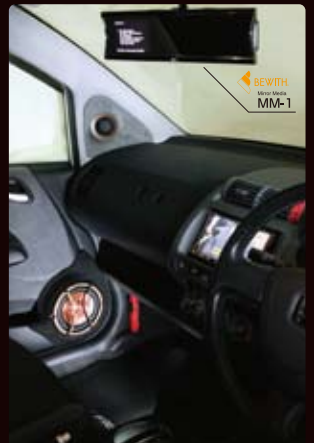

音創りと取付けにこだわり続けます。

「魅惑の境地」への誘い。

— 当店で、本物のサウンドと出会ってください —

DIATONE

DS-SA1 / DS-SA3

デジタルオーディオの新しい扉を開き、幅広い展開が可能なプレミアム・システム。

DIATONEがカーオーディオの分野に送り込んできたスーパースピーカー「DS-SA1」と「DS-SA3」。特筆すべきは軽快なドライブによるその『音離れの良さ』といえます。

従来、ハイエンドスピーカーの真価を發揮させるには、高級パワーアンプの高いドライブ能力を必要としてきましたが、このスピーカーは、エントリーモデル級パワーアンプの駆動力で、驚くほどの音像の定位を実現しています。

つまり、システム全体の初期費用を抑えて組んだシステムでも能力を發揮する事はもちろん、後々のアンプやシステムのステップアップに十分な対応ができ、長く使い続けていける優れモノなのです。

当店でもすでに多くのお客様が取り付けられ、音にこだわる方々から最大級の賛辞を持って迎えられています。

DS-SA1

LEGACY WAGON

DS-SA3

WAGON R STINGRAY

DS-SA1

Fit